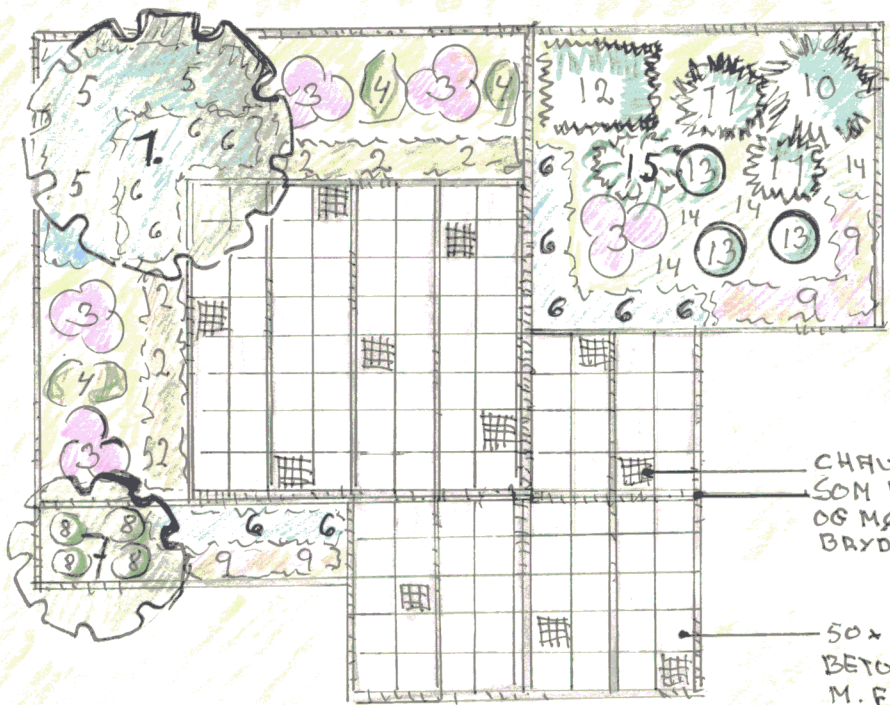

EKSIST.
LIGUSTER HÆK

CHAUSSEESTEN
SOM KANT
OG MØNSTER-
BRYDED

50 x 50 x 5
BETONFLISE
M. FAS

1m